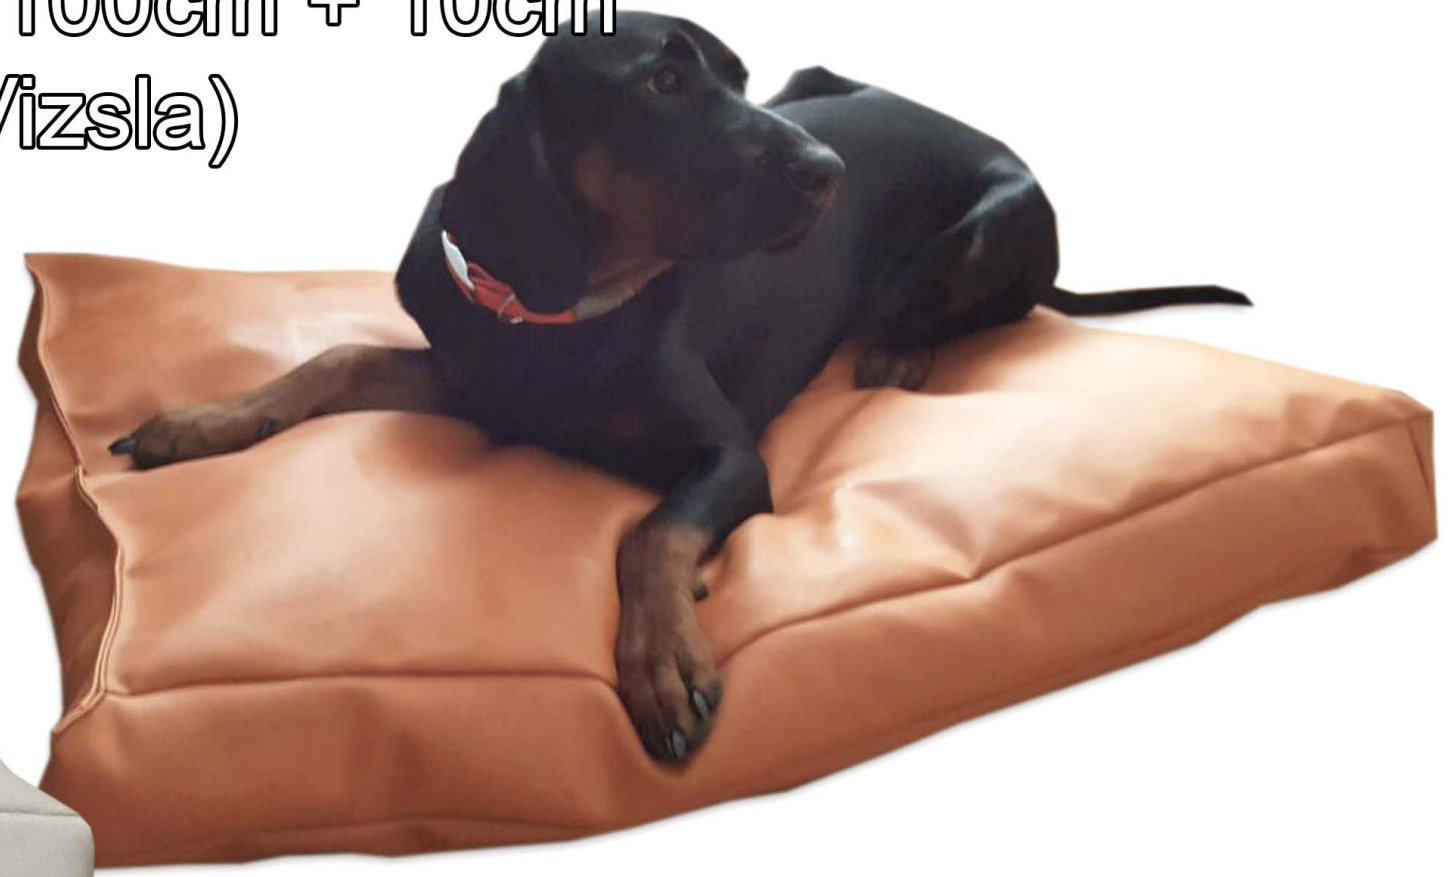

Rechteckiges hundebett

SKU: 2040-M Größe M 75cm x 50cm + 10cm

1kg - 15kg (Shih Tzus, Möpse, Dackeln, Pudeln)

SKU: 2040-L Größe L 75cm x 50cm + 10cm

15kg - 30kg (Lhasa Apso, Shih Tzus)

SKU: 2040-XL Größe XL 125cm x 100cm + 10cm

30kg - 50kg (Collie rau, Vizsla)