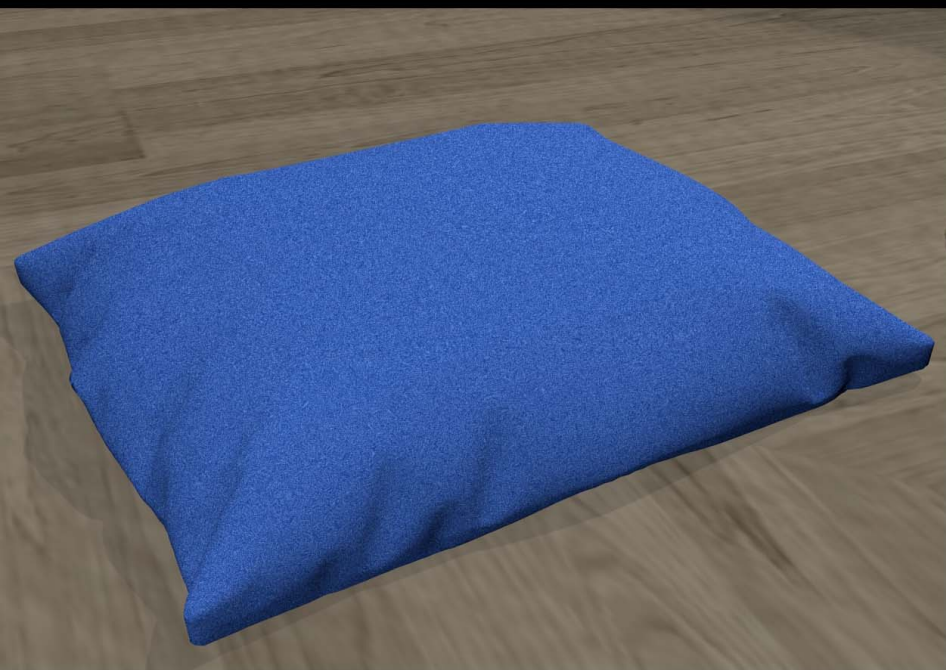

Hundekissen

SKU: 979-M Größe M 75cm x 50cm

1kg - 15kg (Shih Tzus, Möpse, Dackeln, Pudeln)

SKU: 979-L Größe L 100cm x 75cm

15kg - 30kg (Lhasa Apso, Shih Tzus)

SKU: 979-XL Größe XL 125cm x 100cm

30kg - 50kg (Collie rau, Vizsla)